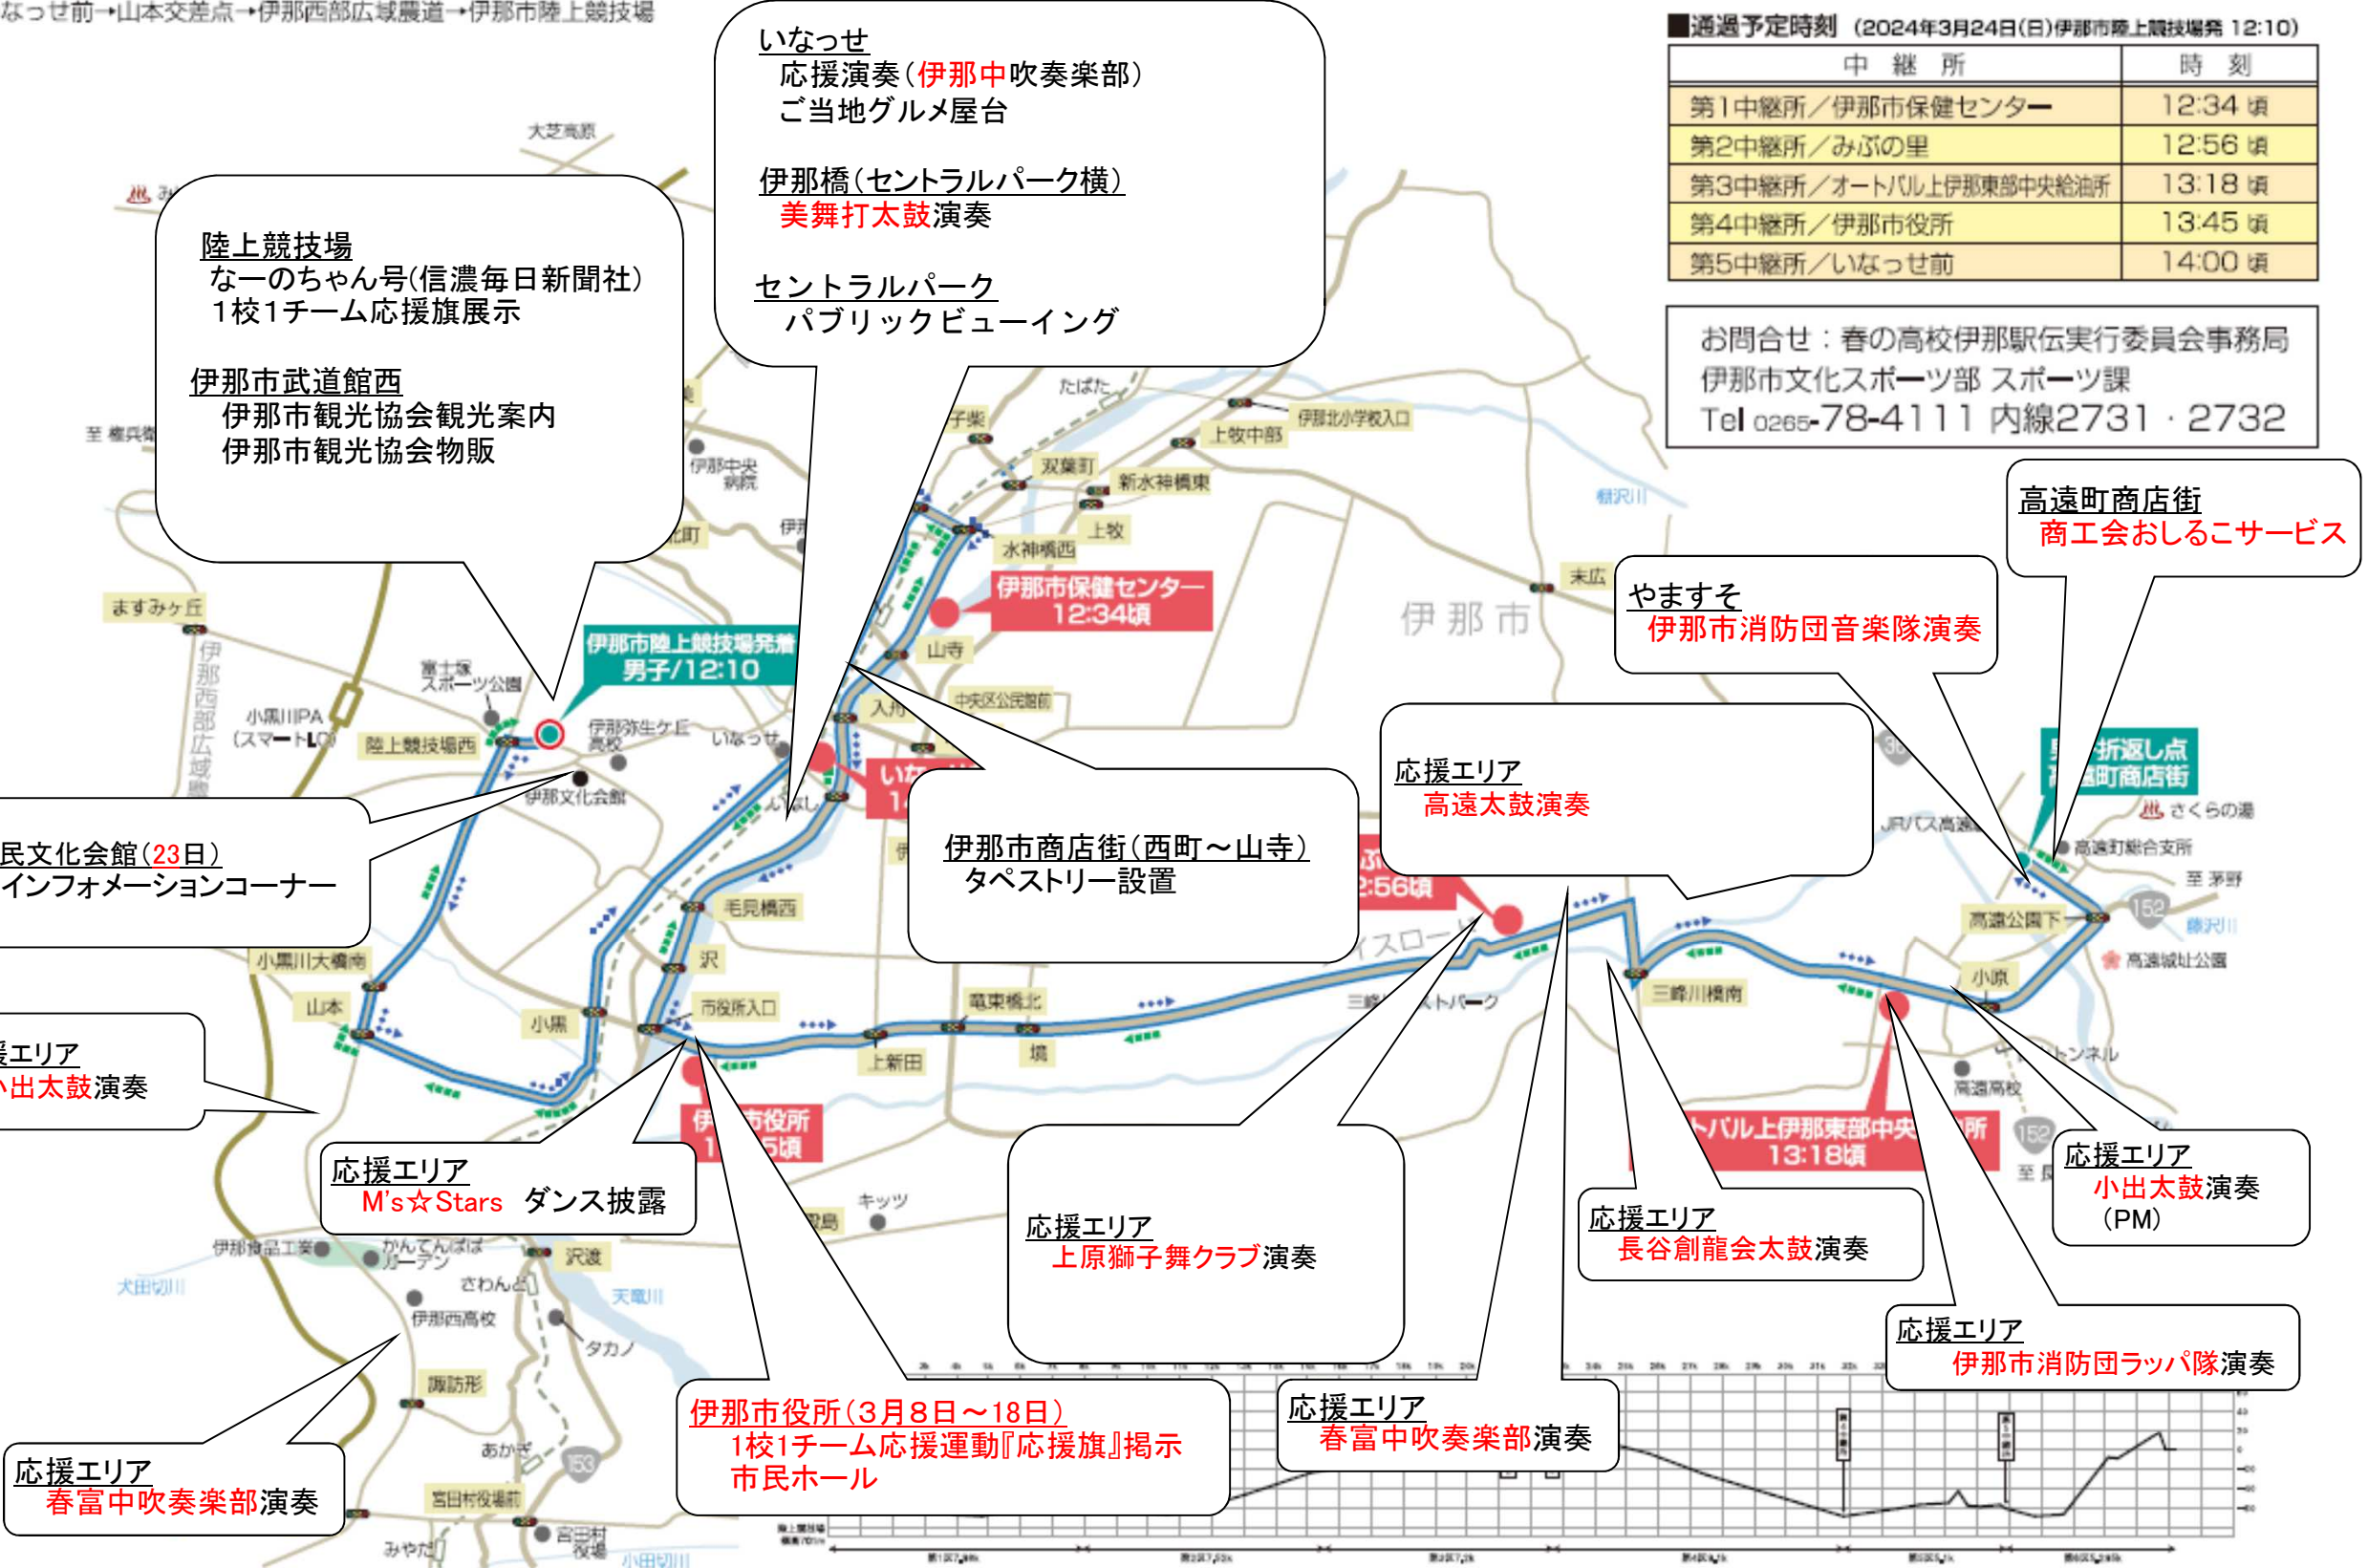

春の高校伊那駅伝2024 応援エリア・イベント

御園交差点→伊那市保健センター

激走! 春の高校伊那駅伝2024 男子コース

- 第3区 (7.2km) : みぶの里→アイスロード→三峰川橋→県道沢渡高遠線→高遠町商店街折返し→オートバブル上伊那東部中央給油所
- 第4区 (9.1km) : オートバブル上伊那東部中央給油所→県道沢渡高遠線→三峰川橋→アイスロード→伊那市役所
- 第5区 (5.1km) : 伊那市役所→市役所入口交差点→国道153号→水神橋西交差点→県道南箕輪沢渡線→いなっせ前
- 第6区 (5.295km) : いなっせ前→山本交差点→伊那西部広域農道→伊那市陸上競技場

■通過予定時刻 (2024年3月24日(日)伊那市陸上競技場発 12:10)

中継所	時刻
第1中継所/伊那市保健センター	12:34頃
第2中継所/みぶの里	12:56頃
第3中継所/オートバブル上伊那東部中央給油所	13:18頃
第4中継所/伊那市役所	13:45頃
第5中継所/いなっせ前	14:00頃

お問合せ：春の高校伊那駅伝実行委員会事務局
伊那市文化スポーツ部 スポーツ課
Tel 0265-78-4111 内線2731・2732

第1中継所/伊那市保健センター

第2中継所/みぶの里

第3中継所/オートバブル上伊那東部

第4中継所/伊那市役所

第5中継所/いなっせ前

応援エリア
春富中吹奏楽部演奏

伊那市役所(3月8日~18日)
1校1チーム応援運動『応援旗』掲示
市民ホール

応援エリア
春富中吹奏楽部演奏